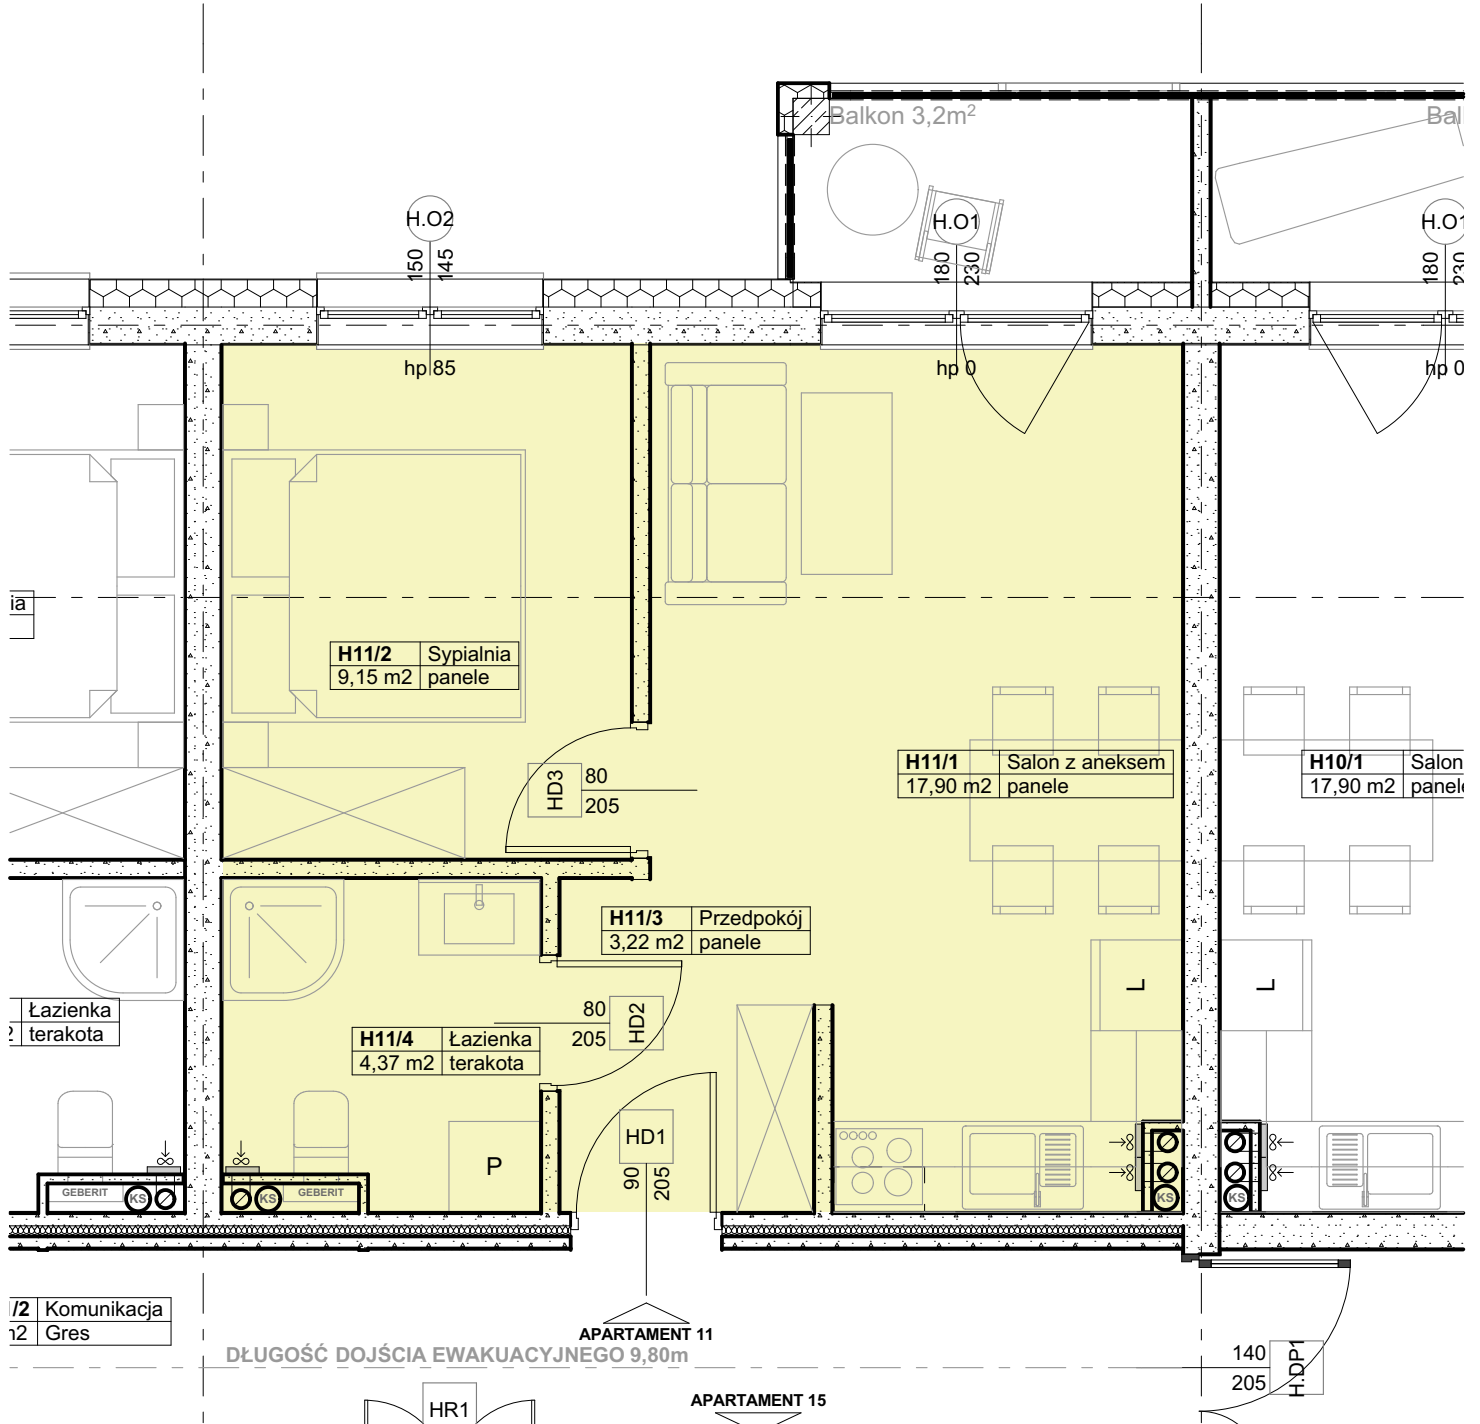

PIĘTRO I - APARTAMENT NR11

a11

Zestawienie Pomieszczeń APARTAMENT 11

Lokal / Strefa	Nr pom.	Nazwa pom.	Typ podłogi w stanie deweloperskim	Powierzchnia
H Apartament 11				
	H11/1	Salon z aneksem	panele	17,90
	H11/2	Sypialnia	panele	9,15
	H11/3	Przedpokój	panele	3,22
	H11/4	Łazienka	terakota	4,37
				34,64 m²

*Projektowane powierzchnie użytkowe jako wartości orientacyjne, mogą się nieznacznie różnić po realizacji.